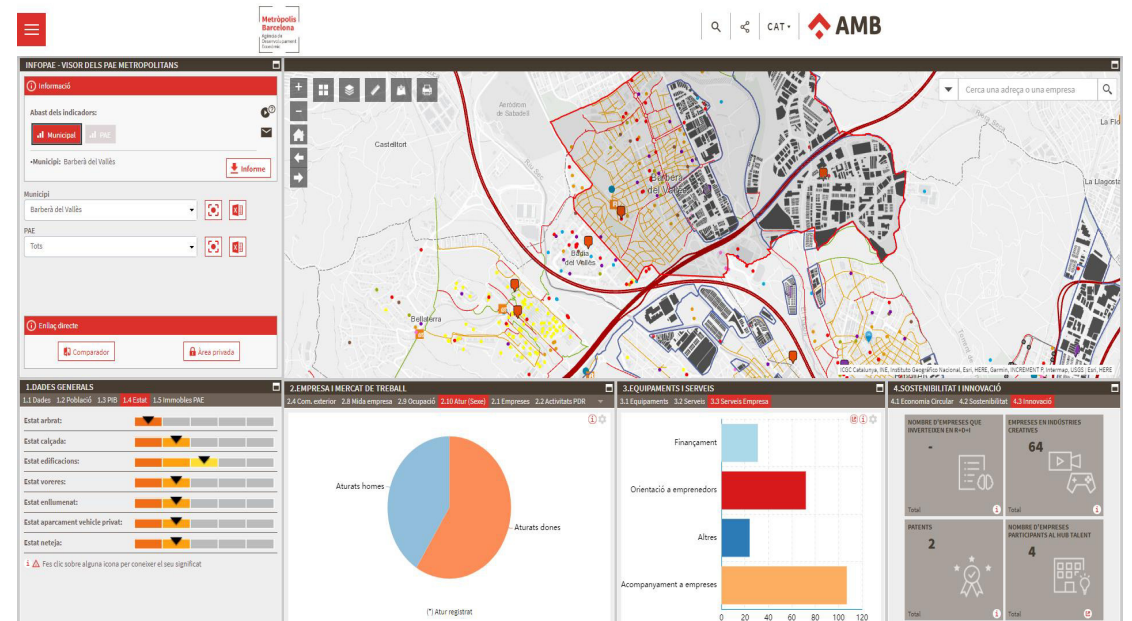

# InfoPAE

Integració de dades i reporting en polígons industrials

**Metrópolis  
Barcelona**  
Agencia de  
Desarrollo  
Económico

**con•terra**  
locate the future

# Què és l'InfoPAE?

- Iniciativa de l'Agència de Desenvolupament Econòmic de l'AMB per a l'anàlisi de la informació dels polígons de la metròpolis
- Objectius:
  - ✓ Agrupar el coneixement sobre els espais industrials
  - ✓ Facilitar a les administracions locals la possibilitat de gestionar aquesta informació
  - ✓ Ajudar a les empreses i emprenedors a ubicar-se en el territori

# Quina informació integrada?