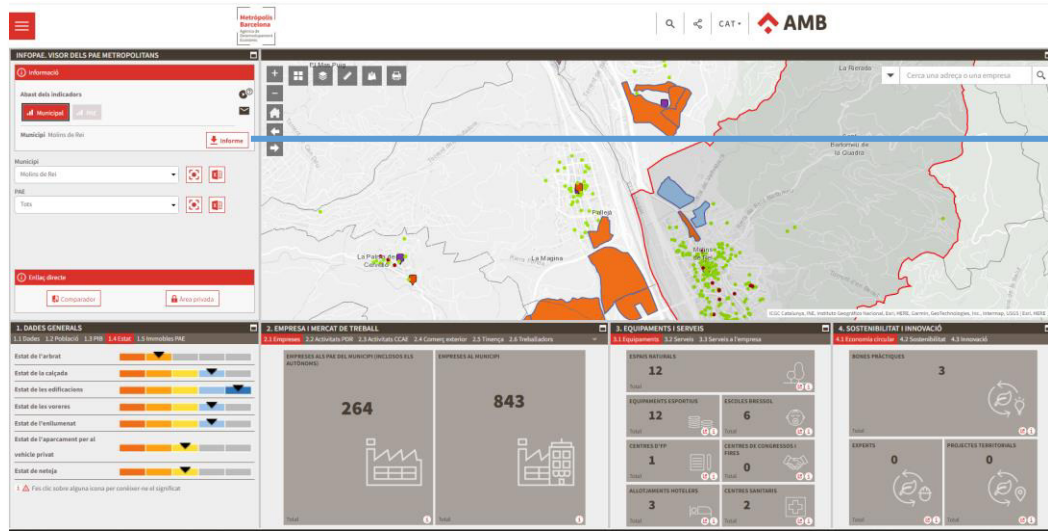

Generació d'informes