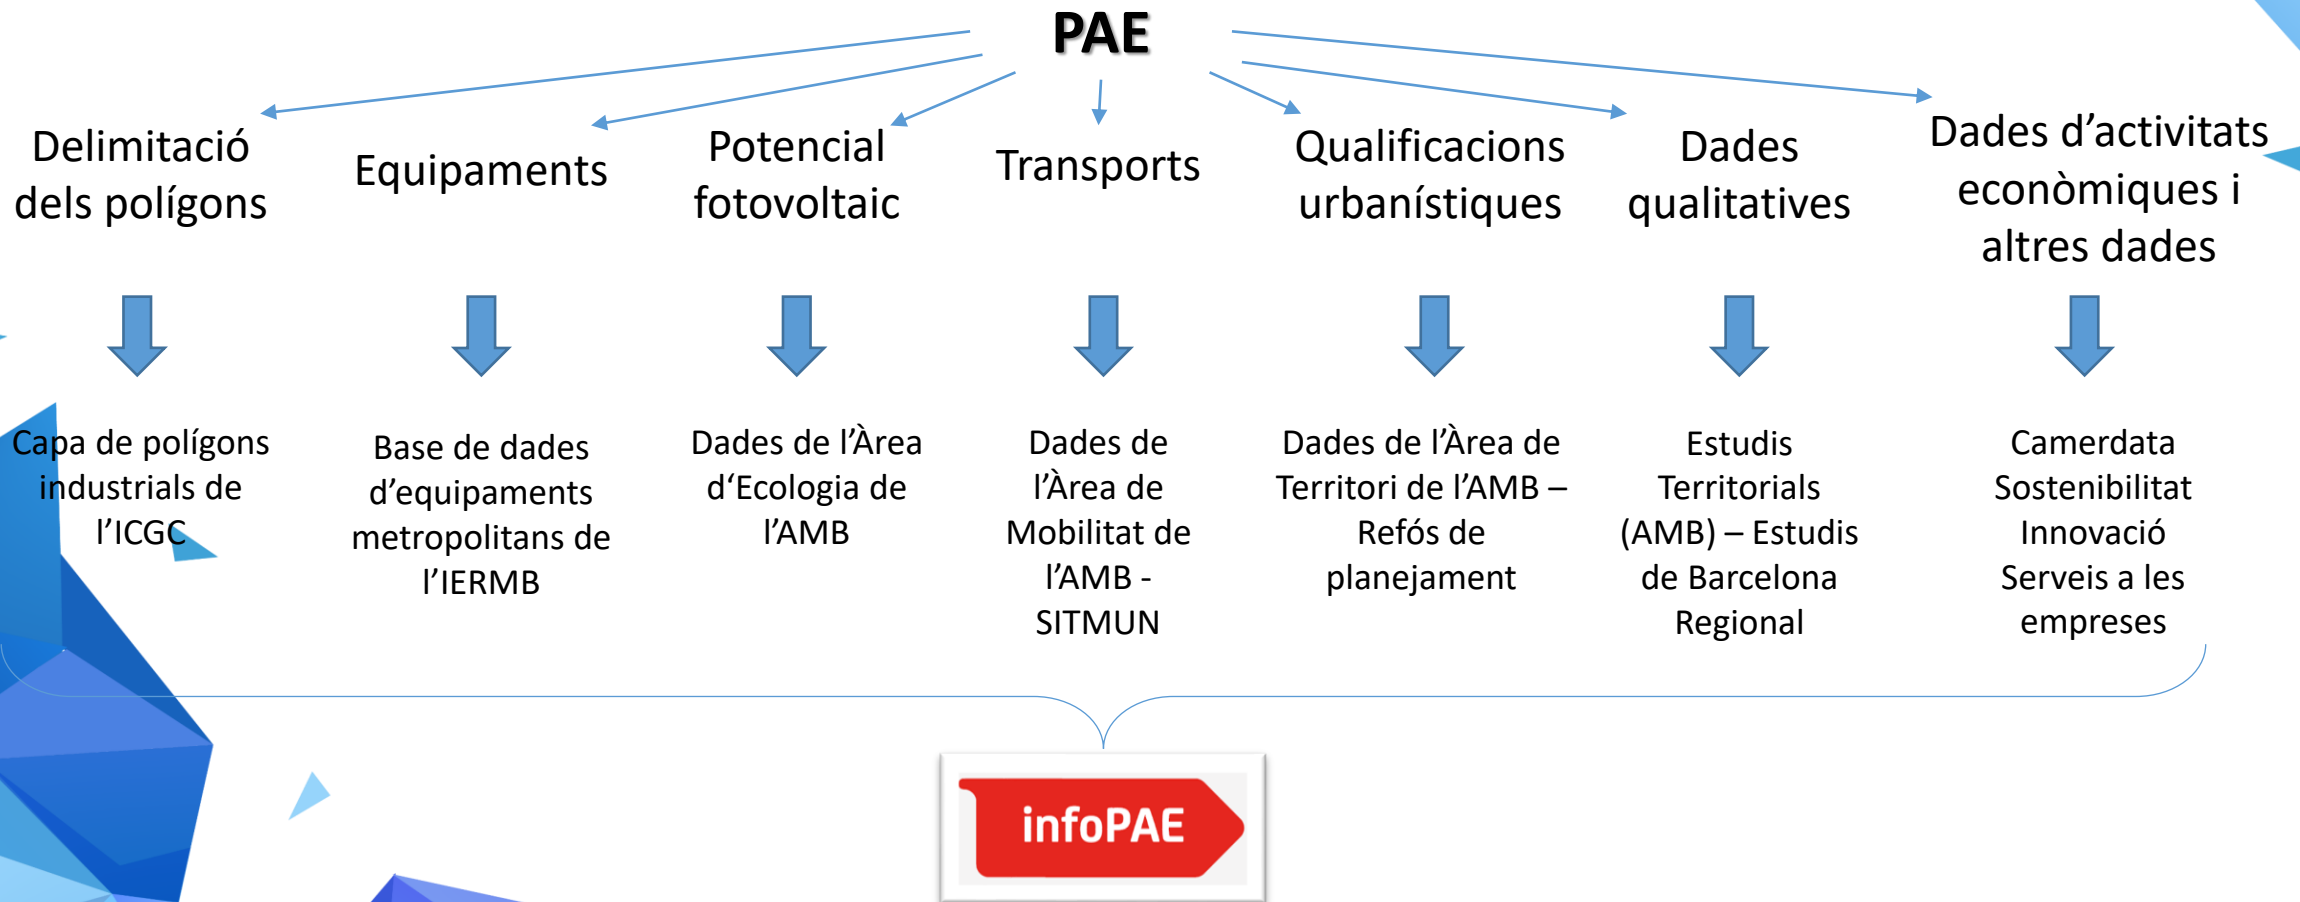

# InfoPAE

Integració de dades i reporting en polígons industrials

**Metrópolis  
Barcelona**  
Agencia de  
Desarrollo  
Económico

**con•terra**  
locate the future

# Què és l'InfoPAE?

- Iniciativa de l'Agència de Desenvolupament Econòmic de l'AMB per a l'anàlisi de la informació dels polígons de la metròpolis
- Objectius:
  - ✓ Agrupar el coneixement sobre els espais industrials
  - ✓ Facilitar a les administracions locals la possibilitat de gestionar aquesta informació
  - ✓ Ajudar a les empreses i emprenedors a ubicar-se en el territori

# Quina informació integrada?